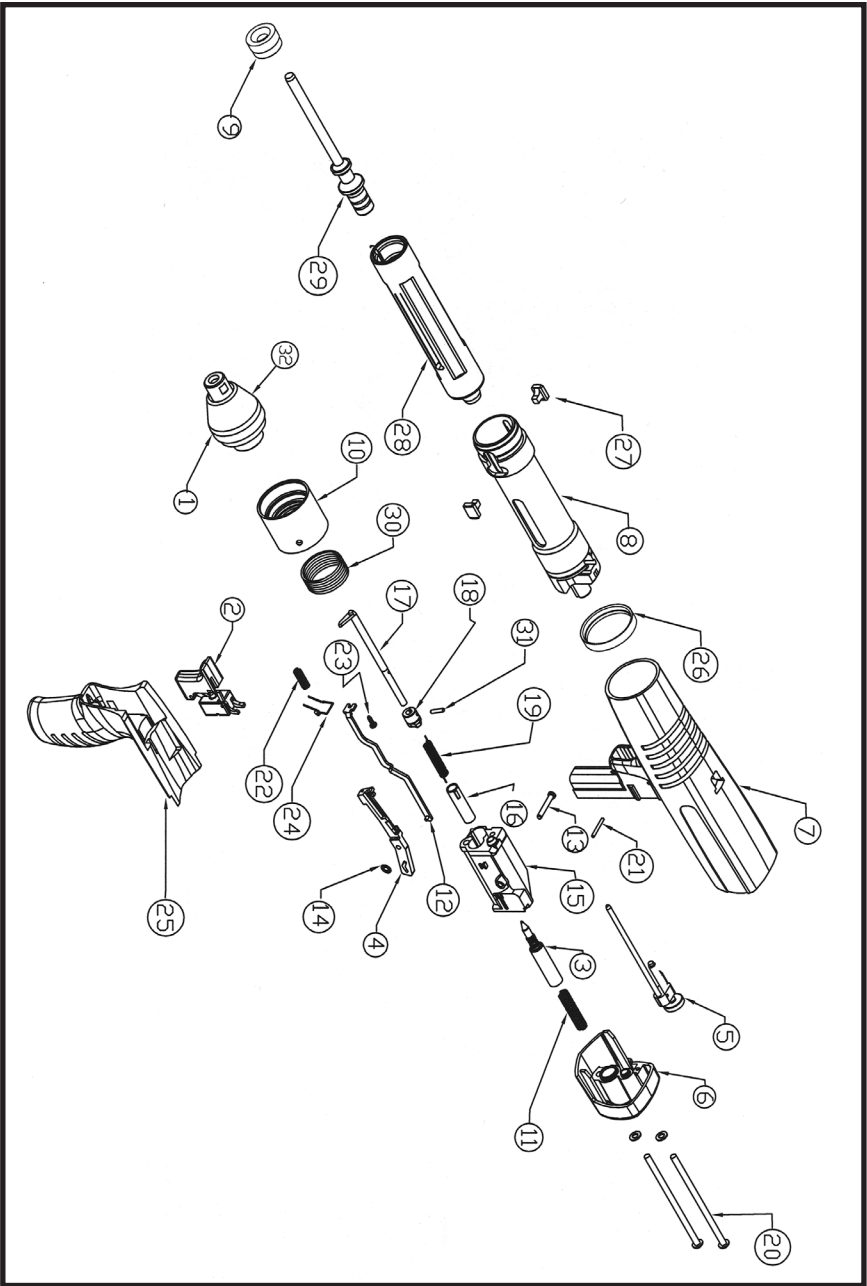

ROCKET DIAGRAMA DE PIEZAS

LISTA DE PIEZAS

DE LA HERRAMIENTA RAMSET ROCKET

CLAVE	PIEZA No.	DESCRIPCIÓN	CANT.
1	A1049A	CONJUNTO DEL BUJE BOZAL	1
2	A1000-11	CONJUNTO DEL GATILLO	1
3	A1001-1	CONJUNTO DE PERNO DETONADOR	1
4	A1001-2	CONJUNTO DE LA PALANCA DE AVANCE	1
5	A1001-3	CONJUNTO DE AJUSTE DE PODER	1
6	A1029	TAPA EXTREMA	1
7	A1001-5	CONJUNTO DE CUERPO ALOJAMIENTO	1
8	A1000-6	CONJUNTO RECEPTOR	1
9	A1130A	CONJUNTO DE RETROCESO	
10	A1008	COLLARÍN DE RETENCIÓN	1
11	A1067	RESORTE DE PERNO DETONADOR	1
12	A1063	ESLABÓN DE AVANCE	1
13	A1068	PERNO DE LA PALANCA DE AVANCE	1
14	A1045	TUERCA DE RETENCIÓN DEL CONJUNTO DE LA PALANCA DE AVANCE	
15	A1094	ALOJAMIENTO DEL MECANISMO	1
16	A1095	TAPÓN DEL ALOJAMIENTO DEL MECANISMO	1
17	A1089	VARILLA DE AMARTILLADO	1
18	A1088	FIADOR GIRATORIO	1
19	A1069	RESORTE DE LA VARILLA DE AMARTILLADO	1
20	A1100	PAQUETE DE TORNILLOS/ARANDELAS DE LA TAPA EXTERNA	
21	A1060	PERNO DEL MECANISMO DISPARADOR	1
22	A1074	RESORTE DEL GATILLO	1
23	A1061	TORNILLO PLASTITE®	1
24	A1075	RESORTE DEL FIADOR DEL GATILLO	1
25	A1046	MANGO	1
26	A1005	ALOJAMIENTO DEL RETÉN	1
27	316540	RETÉN (paq. de 2)	2
28	A1006	CAÑÓN	1
29	A1010	PISTÓN	1
30	A1009	RESORTE DE RETROCESO	1
31	A1071	PERNO LAMINADO	1
32	A1101	CUBIERTA	1
-	53104	GUARDA CONTRA ASTILLAS (NO SE MUESTRA)	1
-	100020	PISTÓN DE POTENCIA (ACCESORIO)	1